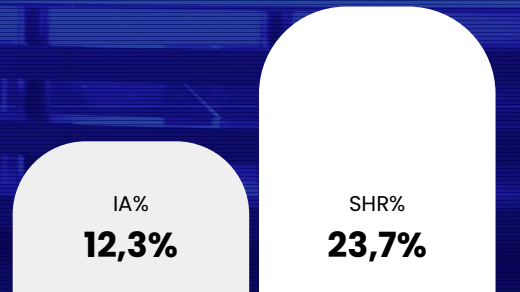

Fundamental	Médio	Superior
22,2%	45,7%	32,1%

♂ 46,5%

♀ 53,5%

AB 34,2%

C 39,2%

-16 até 34
37,0%

35 até 55+
63,0%

Aproveitamento comercial

PATROCÍNIO COMPLETO

POR MÊS

- **52** vinhetas caracterizadas 5"
- **26** comerciais 30"

POR EXIBIÇÃO

- **1** vinheta de abertura 5"
- **1** comercial 30"
- **1** vinheta encerramento 5"

TOTAL DE **78** INSERÇÕES POR MÊS