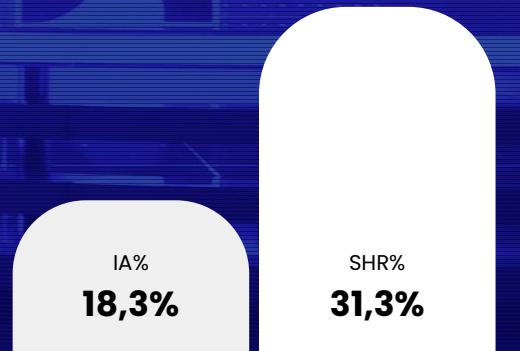

♂ 44,0%

♀ 56,0%

AB 28,1%

C 38,8%

-16 até 34 47,2%

35 até 55+ 52,8%

Fundamental

10,6%

Médio

57,2%

Superior

32,1%

Aproveitamento comercial

PATROCÍNIO COMPLETO

POR MÊS

- **52** vinhetas caracterizadas 5"
- **26** comerciais 30"